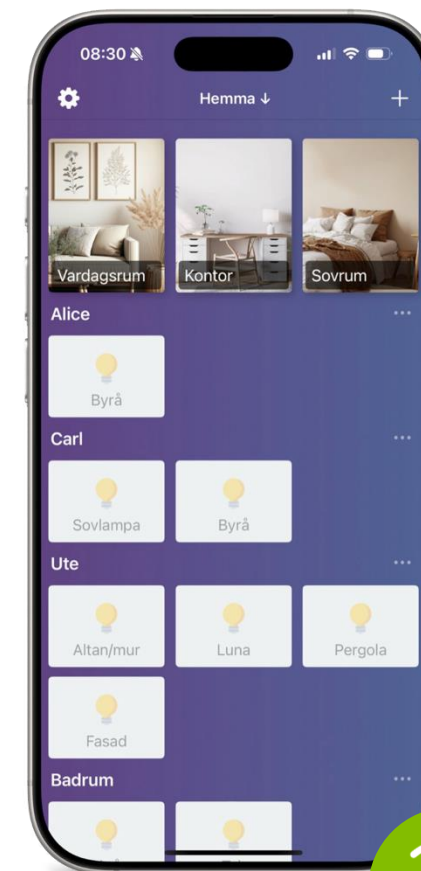

SYSTEM NEXA 2

NYHET – Januari 2025

WBR-01

Smart inbyggnad, på/av

- På/Av för fast installation
- Enkel installation och enkelt att använda
- Appstyrning, även på distans (Wi-Fi)
- Fungerar med fjärrkontroller och sensorer från System Nexa
- Schemaläggning, timers och solupp-/nedgångsstyrning
- Röststyrning (Google Assistant)
- Semesterläge, tändar och släcker slumpmässigt
- På/av knapp på pluggen
- Delad användning, låt flera styra hemmet
- Tvåvägskommunikation ger alltid aktuell status i appen oavsett vem som styr

Trygghet är viktigt! Därför stannar all data i Sverige, med servrar som ligger nära, för snabbare och säkrare hantering.

PROTOKOLL
Wi-Fi 2,4 GHz /
System Nexa (433,92 MHz)

STRÖMKÄLLA
220–240 V~50Hz

MAX LAST
2300W RL / 250W LED

EGENFÖRBRUKNING
<0,5 W i viloläge

IP-KLASS
IP20

MÅTT PRODUKT (BxHxD)
47 x 47 x 18 mm

MÅTT FÖRPACKNING (BxHxD)
60 x 70 x 40 mm

ANTAL I KARTONG
5/120

ARTIKELNUMMER
16104

EAN
7330545161045

E-NUMMER (SV)
1361068

EL-NUMMER (NO)
4514598

NEXA

support@nexa.se

www.nexa.se